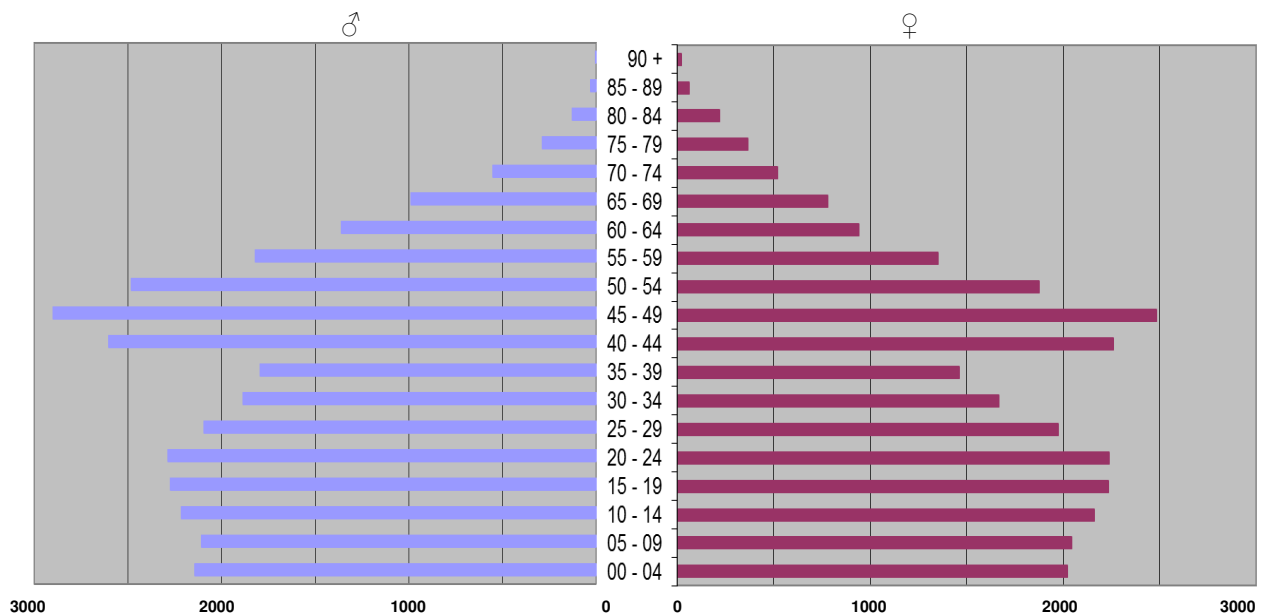

Takussutissiaq 2	Kalaallit Nunaanni innuttaasut illoqarfinnut, nunaqarfinnut stationinullu ilaalu ilanngullugit agguaqatigiissillugit						
1. Januar	1970	1980	1990	2000	2010	2011	2012
Illoqarfinni	33.640	37.954	44.357	45.714	47.434	47.857	48.232
Nunaqarfinni	11.617	9.965	9.818	9.512	8.477	8.239	8.017
Stationini*/Savaateqarfinni/ nalunaarutigineqanngitsut	1.074	1.854	1.383	898	541	519	500
Katillugit	46.331	49.773	55.558	56.124	56.452	56.615	56.749

* Kommunit avataanni najugallit ilanngullugit.

Takussutissiaq 3	Kalaallit Nunaanni agguaqatigiissillugu inuusarnerup sivilissusia					
Ukioq/ Suaassuseq	2002 – 2006	2003 - 2007	2004 – 2008	2005 – 2009	2006 - 2010	2007 - 2011
♂	66,08	66,66	67,09	67,89	67,75	68,18
♀	71,67	71,92	72,07	72,18	72,80	72,87

Takussutissiaq 4	Inuusarnerup sivilissusia Nunanit avannarlernit naleqqiullugu							
Nuna/ Ukioq/ Suaassuseq	Danmarki	Savalimmiut	Finlandi	Ålandi	Islandi	Norge	Sverige	Kalaallit Nunaat
	2011	2005 – 2009	2011	2007 – 2011	2011	2011	2011	2007 - 2011
♂	77,3	76,9	77,2	80,2	79,9	79,0	79,8	68,18
♀	81,6	82,5	83,5	83,8	83,6	83,5	83,7	72,87

2011-imi Kalaallit Nunaanni inui suaassutsinut ukiuinullu agguataarlugit

Titartagaq 1