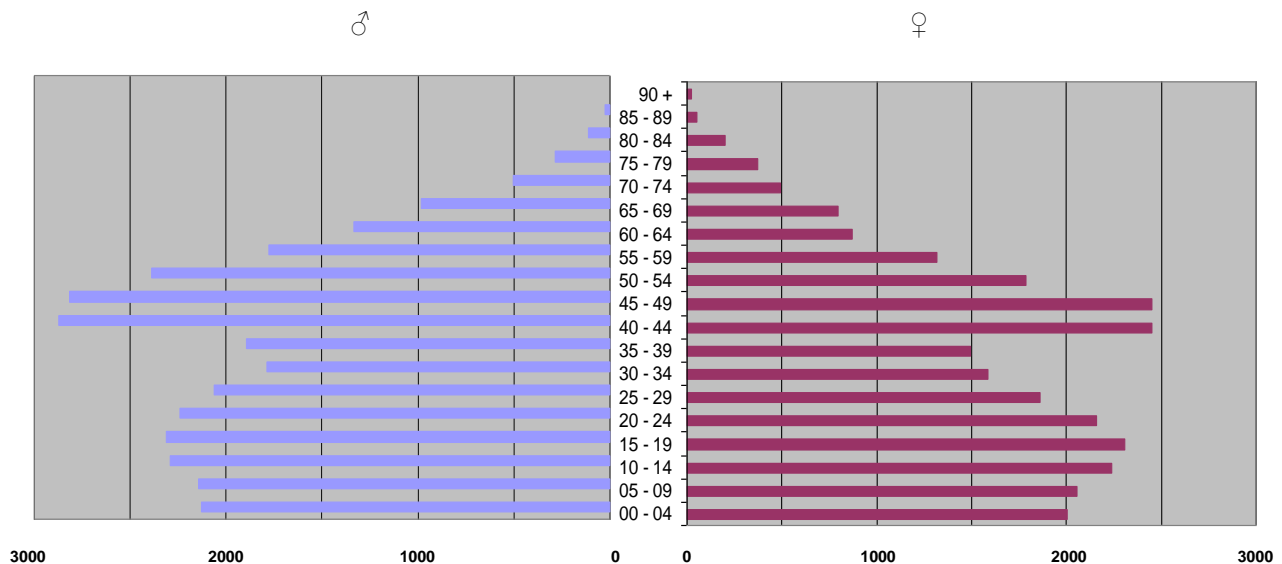

Takussutissiaq 2	Kalaallit Nunaanni innuttaasut illoqarfinnut, nunaqarfinnut stationinullu ilaalu ilanngullugit agguaqatigiissillugit							
1. Januar	1970	1980	1990	2000	2007	2008	2009	2010
Illoqarfinni	33.640	37.954	44.357	45.714	47.000	47.127	47.113	47.434
Nunaqarfinni	11.617	9.965	9.818	9.512	9.271	9.194	9.081	8.477
Stationini*/Savaateqarfinni/nalunaarutigineqanngitsut	1.074	1.854	1.383	898	377	141	Nalunaarutigineqanngilaq	541
Katillugit	46.331	49.773	55.558	56.124	56.648	56.462	56.194	56.452

* Kommunit avataanni najugallit ilanngullugit.

Takussutissiaq 3	Kalaallit Nunaanni agguaqatigiissillugu inuusarnerup sivisussusia				
Ukioq/Suiaassuseq	2002 – 2006	2003 - 2007	2004 – 2008	2005 – 2009	2006 - 2010
♂	66,08	66,66	67,09	67,89	67,75
♀	71,67	71,92	72,07	72,18	72,80

Takussutissiaq 4	Inuusarnerup sivisussusia Nunanit avannarlernit naleqqiullugu							
Nuna/Ukioq/Suiaassuseq	Danmarki	Savalimmiut	Finlandi	Ålandi	Islandi	Norge	Sverige	Kalaallit Nunaat
	2008 – 09	2005 – 09	2009	2005 – 09	2009	2009	2009	2006 – 10
♂	76,4	76,9	76,5	79,7	79,7	78,6	79,4	67,75
♀	80,8	82,5	83,1	83,1	83,3	83,1	83,4	72,80

2010-imi Kalaallit Nunaanni inui suaiaassutsinut ukiuinullu agguataarlugit

Titartagaq 1